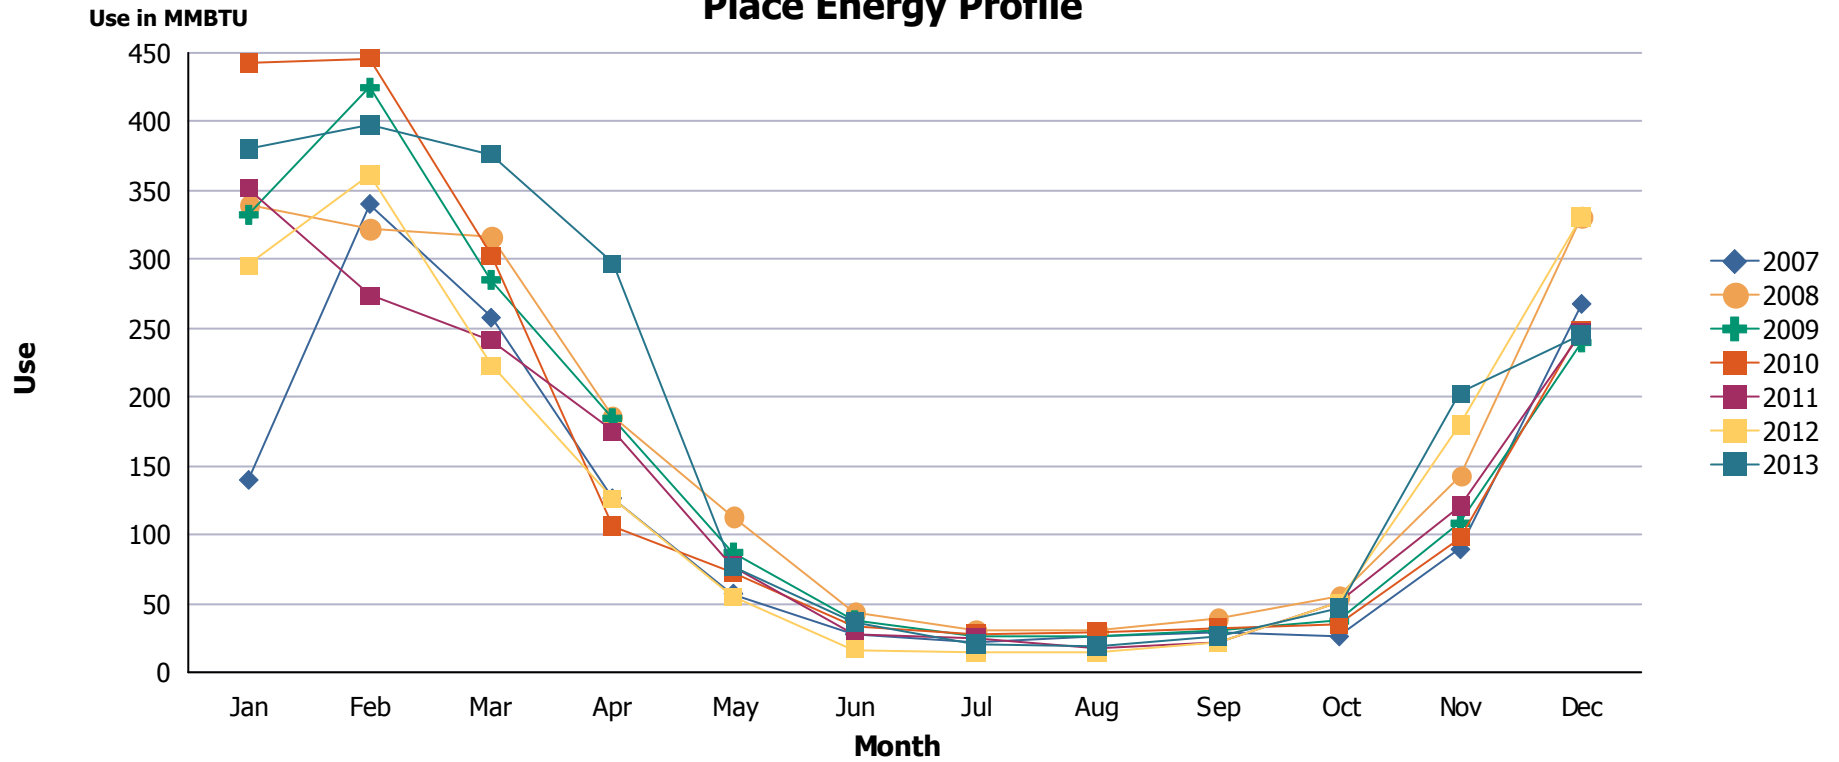

Place: [DPWBAYS] DPW bays

4251 S 28th St
Arlington, VA, 22206

Place Energy Profile

Year	Jan	Feb	Mar	Apr	May	Jun	Jul	Aug	Sep	Oct	Nov	Dec	Totals
2007	140	340	258	127	58	28	22	27	29	26	90	268	1,411
2008	340	322	316	186	114	44	31	30	39	56	143	331	1,951
2009	332	424	285	185	87	38	27	27	31	38	109	240	1,822
2010	442	446	303	106	72	34	28	30	32	35	98	249	1,876
2011	352	274	241	175	77	27	25	18	22	51	121	247	1,631
2012	296	361	223	126	55	17	15	14	22	51	180	331	1,691
2013	380	398	376	297	77	37	21	19	27	47	203	246	2,127
Totals	2,281	2,565	2,003	1,202	540	225	168	165	202	303	943	1,911	12,509