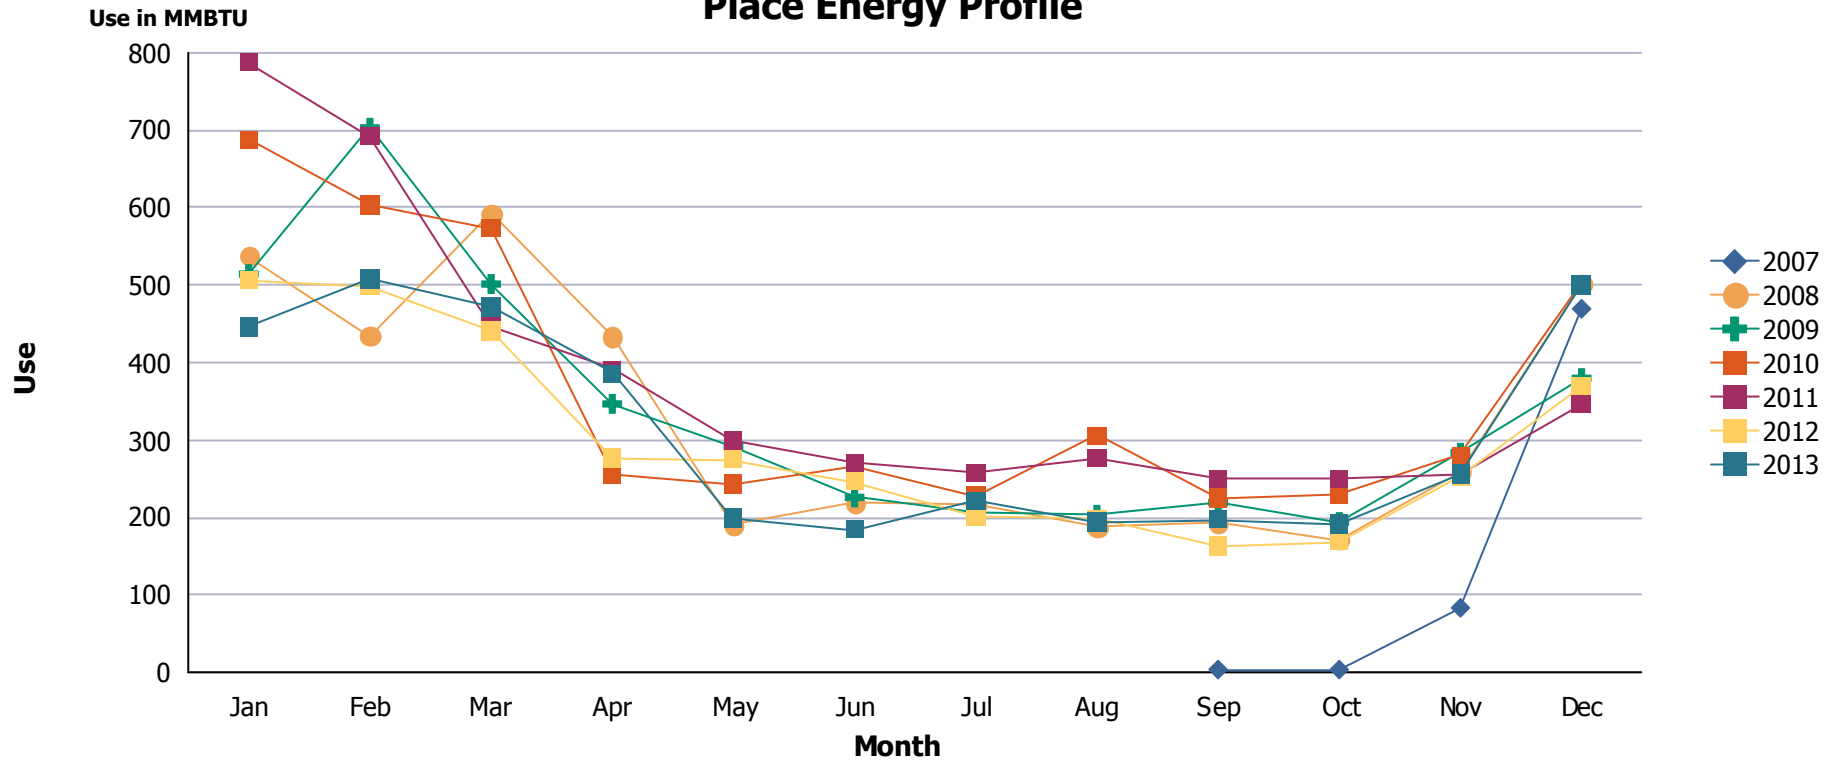

Place: [FAIRLINGTON1] Fairlington - New

3308 S. Stafford St.
Arlington, VA, 22206

Place Energy Profile

Year	Jan	Feb	Mar	Apr	May	Jun	Jul	Aug	Sep	Oct	Nov	Dec	Totals
2007	0	0	0	0	0	0	0	0	4	4	84	470	562
2008	537	435	592	434	191	219	217	188	193	172	259	502	3,938
2009	514	703	501	347	292	226	207	204	220	194	284	380	4,073
2010	688	604	574	255	242	265	227	306	225	229	281	502	4,398
2011	787	692	447	391	300	271	258	277	250	250	255	347	4,524
2012	507	499	441	277	275	246	202	198	163	169	253	370	3,600
2013	446	508	472	386	199	185	221	194	197	192	256	500	3,756
Totals	3,479	3,441	3,027	2,090	1,499	1,412	1,332	1,367	1,252	1,210	1,672	3,071	24,852