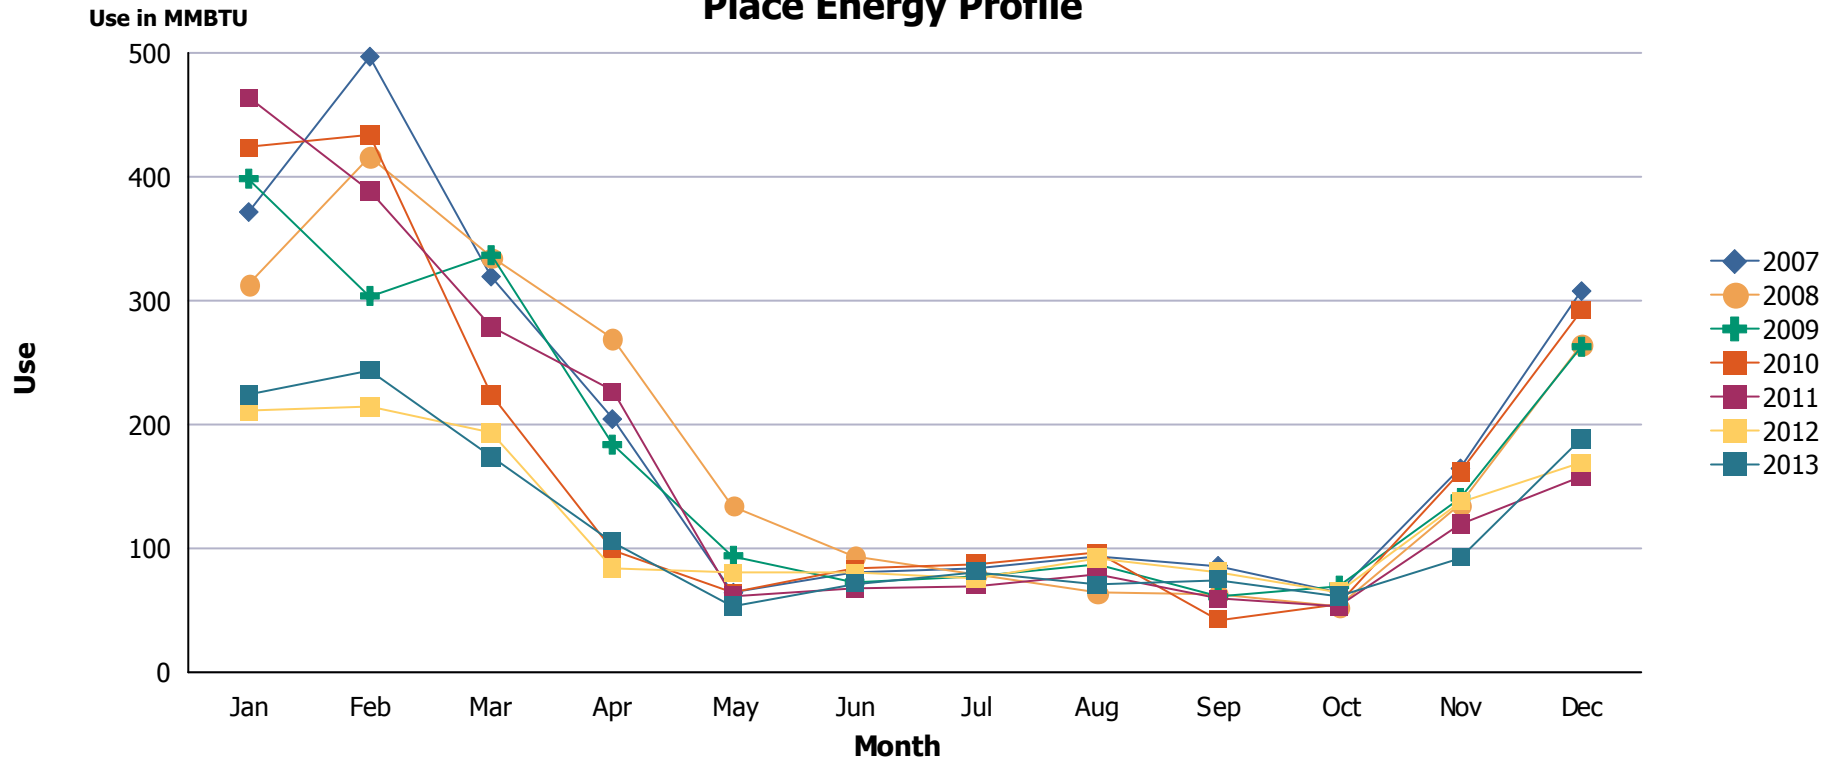

Place: [FIRE-1] Fire Station 1

500 S Glebe Road
Arlington, VA, 22204

Place Energy Profile

Year	Jan	Feb	Mar	Apr	May	Jun	Jul	Aug	Sep	Oct	Nov	Dec	Totals
2007	371	497	319	205	65	82	83	93	86	65	165	308	2,339
2008	313	416	335	269	135	94	79	64	64	53	135	264	2,220
2009	398	304	337	184	94	73	78	88	61	70	141	263	2,092
2010	423	434	224	98	64	84	88	97	43	55	162	293	2,063
2011	464	388	279	227	62	67	70	79	60	53	120	158	2,026
2012	211	215	194	84	81	80	76	92	81	66	138	169	1,486
2013	224	244	174	106	54	72	82	71	75	62	93	189	1,445
Totals	2,405	2,497	1,862	1,173	554	552	556	584	470	423	953	1,643	13,672