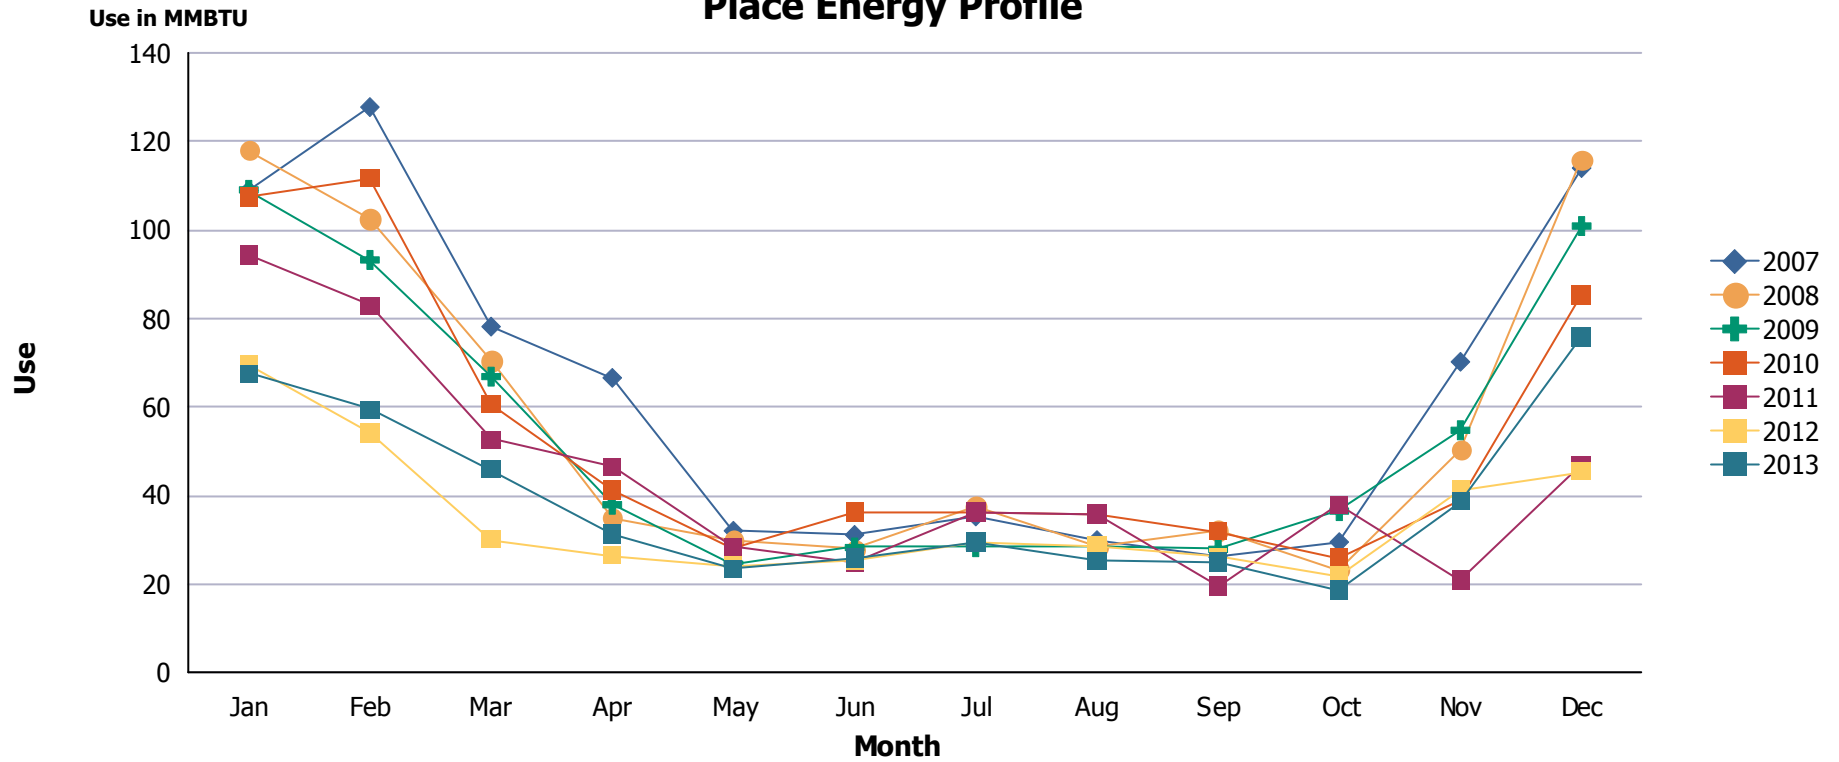

Place: [FIRE-10] Fire Station 10

1559 Wilson Boulevard
Arlington, VA, 22209

Place Energy Profile

Year	Jan	Feb	Mar	Apr	May	Jun	Jul	Aug	Sep	Oct	Nov	Dec	Totals
2007	109	128	78	67	32	31	35	30	26	30	70	114	750
2008	118	102	71	35	30	28	38	29	32	23	50	116	672
2009	109	93	67	38	25	28	28	29	28	37	55	101	637
2010	107	112	61	41	28	36	36	36	32	26	39	85	639
2011	94	83	53	46	28	25	36	36	19	38	21	47	527
2012	69	54	30	26	24	25	29	29	26	22	41	45	423
2013	68	59	46	31	23	26	29	25	25	19	39	76	466
Totals	675	632	405	285	191	200	232	213	189	194	315	584	4,113