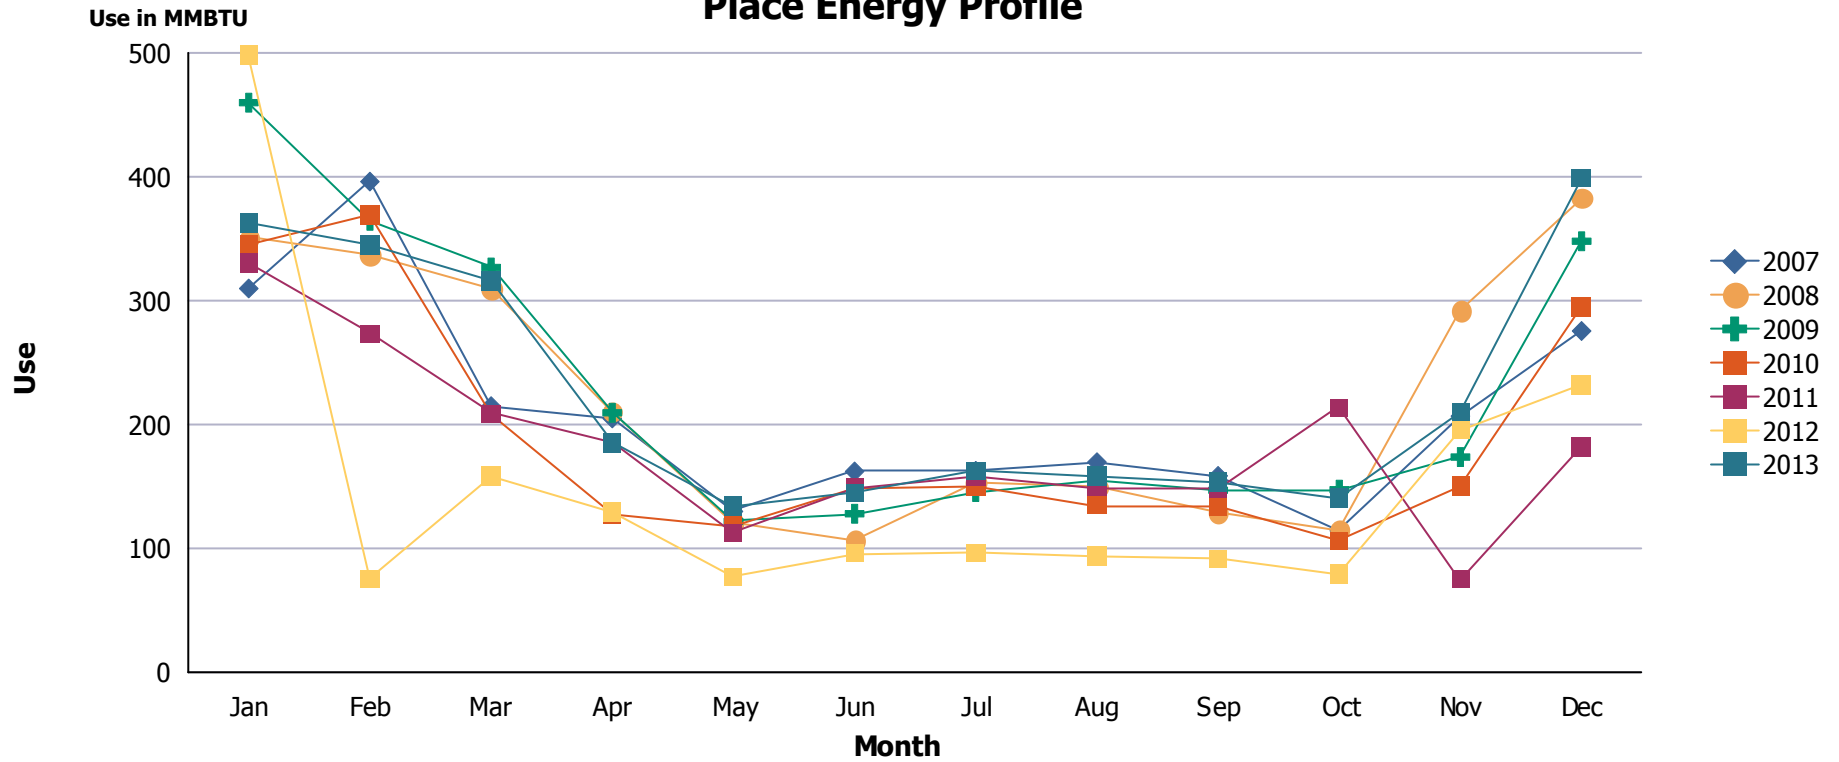

Place: [FIRE-4] Fire Station 4

3121 10th Street
Arlington, VA, 22201

Place Energy Profile

| Year | Jan | Feb | Mar | Apr | May | Jun | Jul | Aug | Sep | Oct | Nov | Dec | Totals |
|---------------|--------------|--------------|--------------|--------------|------------|------------|--------------|--------------|------------|------------|--------------|--------------|---------------|
| 2007 | 310 | 396 | 215 | 205 | 130 | 162 | 163 | 170 | 159 | 114 | 207 | 276 | 2,507 |
| 2008 | 351 | 337 | 310 | 210 | 121 | 107 | 154 | 150 | 129 | 115 | 292 | 383 | 2,658 |
| 2009 | 460 | 364 | 327 | 210 | 122 | 128 | 146 | 154 | 147 | 148 | 174 | 348 | 2,728 |
| 2010 | 346 | 369 | 209 | 127 | 119 | 148 | 150 | 135 | 134 | 106 | 150 | 295 | 2,287 |
| 2011 | 331 | 274 | 209 | 185 | 113 | 149 | 158 | 149 | 149 | 214 | 75 | 182 | 2,187 |
| 2012 | 498 | 75 | 158 | 129 | 77 | 96 | 97 | 94 | 92 | 79 | 196 | 232 | 1,825 |
| 2013 | 363 | 345 | 316 | 186 | 134 | 145 | 163 | 158 | 154 | 141 | 210 | 399 | 2,713 |
| Totals | 2,658 | 2,161 | 1,744 | 1,252 | 816 | 936 | 1,029 | 1,009 | 963 | 918 | 1,305 | 2,114 | 16,904 |