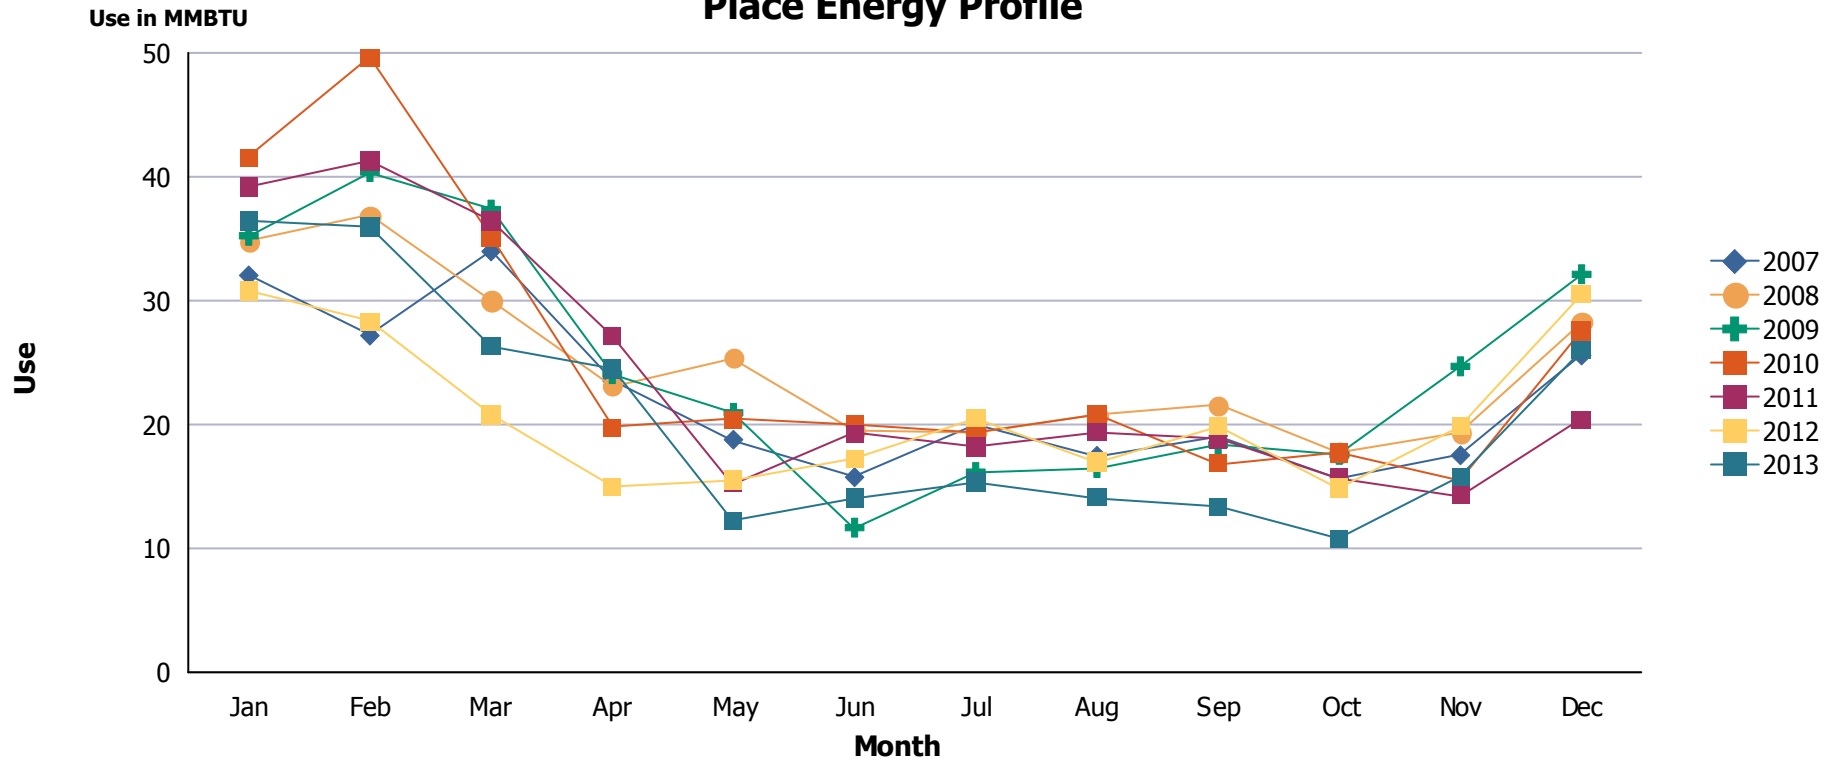

Place: [FIRE-7] Fire Station 7

3116 S Abingdon St
Arlington, VA, 22206

Place Energy Profile

| Year | Jan | Feb | Mar | Apr | May | Jun | Jul | Aug | Sep | Oct | Nov | Dec | Totals |
|---------------|------------|------------|------------|------------|------------|------------|------------|------------|------------|------------|------------|------------|--------------|
| 2007 | 32 | 27 | 34 | 24 | 19 | 16 | 20 | 17 | 19 | 16 | 18 | 26 | 267 |
| 2008 | 35 | 37 | 30 | 23 | 25 | 20 | 19 | 21 | 22 | 18 | 19 | 28 | 297 |
| 2009 | 35 | 40 | 37 | 24 | 21 | 12 | 16 | 17 | 18 | 18 | 25 | 32 | 295 |
| 2010 | 42 | 50 | 35 | 20 | 20 | 20 | 19 | 21 | 17 | 18 | 16 | 28 | 304 |
| 2011 | 39 | 41 | 36 | 27 | 15 | 19 | 18 | 19 | 19 | 16 | 14 | 20 | 286 |
| 2012 | 31 | 28 | 21 | 15 | 16 | 17 | 21 | 17 | 20 | 15 | 20 | 31 | 250 |
| 2013 | 36 | 36 | 26 | 25 | 12 | 14 | 15 | 14 | 13 | 11 | 16 | 26 | 245 |
| Totals | 250 | 260 | 220 | 157 | 129 | 118 | 129 | 126 | 128 | 110 | 127 | 191 | 1,944 |