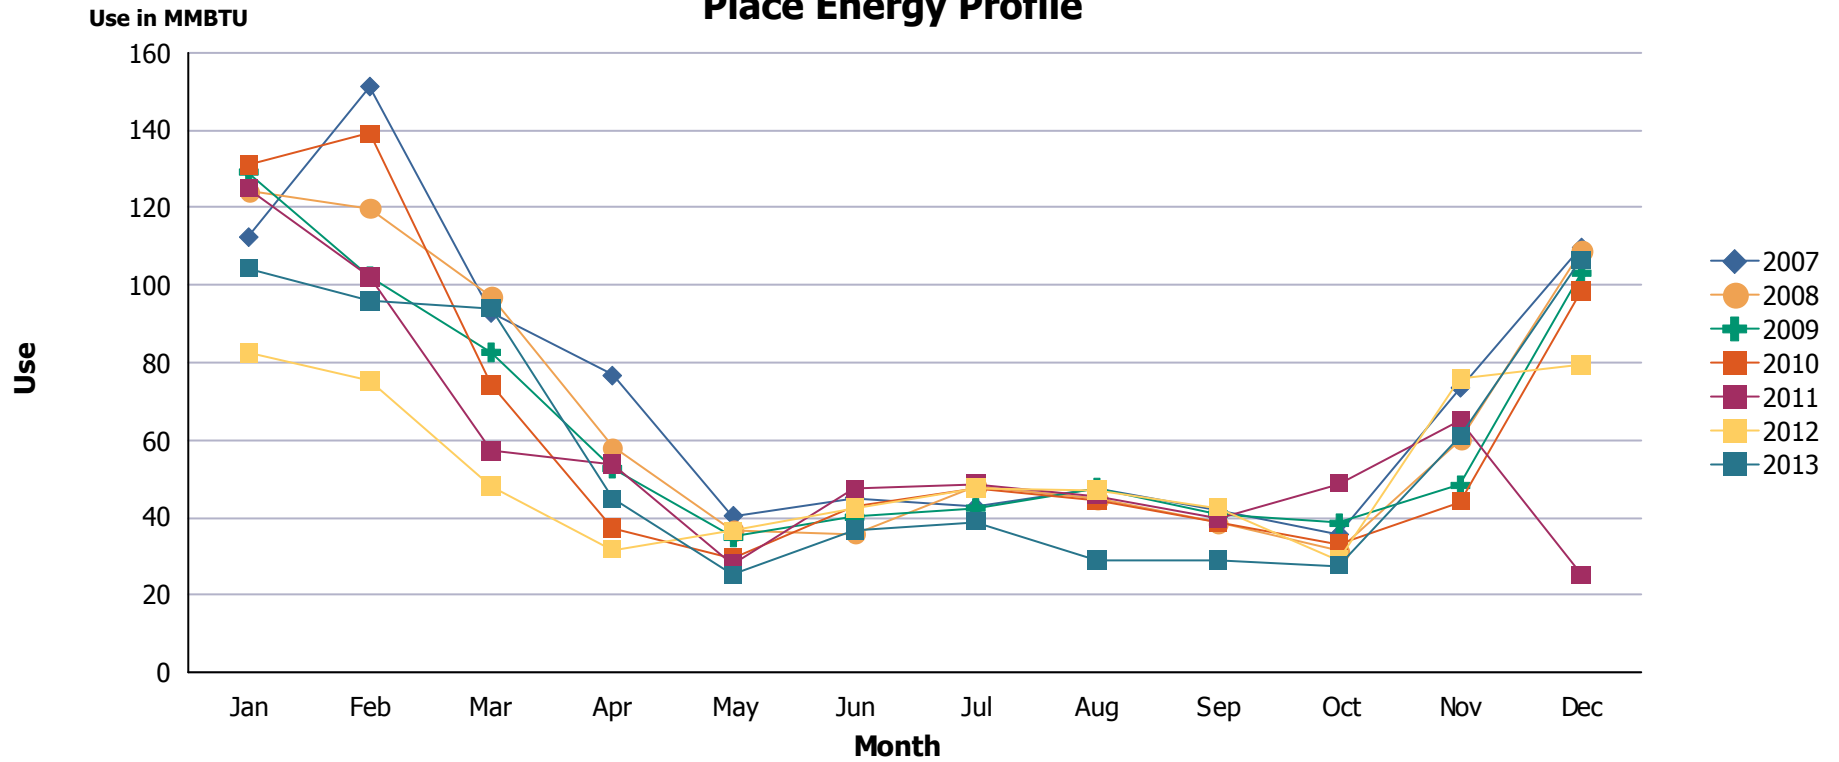

### Place Energy Profile

Year	Jan	Feb	Mar	Apr	May	Jun	Jul	Aug	Sep	Oct	Nov	Dec	Totals
2007	112	151	93	77	41	45	43	47	42	36	74	110	870
2008	124	120	97	58	37	36	48	45	39	31	60	109	804
2009	129	102	83	53	35	40	43	48	41	39	48	103	763
2010	131	139	74	37	30	43	48	45	39	33	44	99	761
2011	125	102	57	54	28	47	49	46	40	49	65	25	687
2012	83	75	48	32	37	42	47	47	43	29	76	80	638
2013	104	96	94	45	25	37	39	29	29	28	61	107	693
<b>Totals</b>	<b>809</b>	<b>786</b>	<b>546</b>	<b>355</b>	<b>232</b>	<b>290</b>	<b>316</b>	<b>306</b>	<b>271</b>	<b>244</b>	<b>428</b>	<b>632</b>	<b>5,216</b>