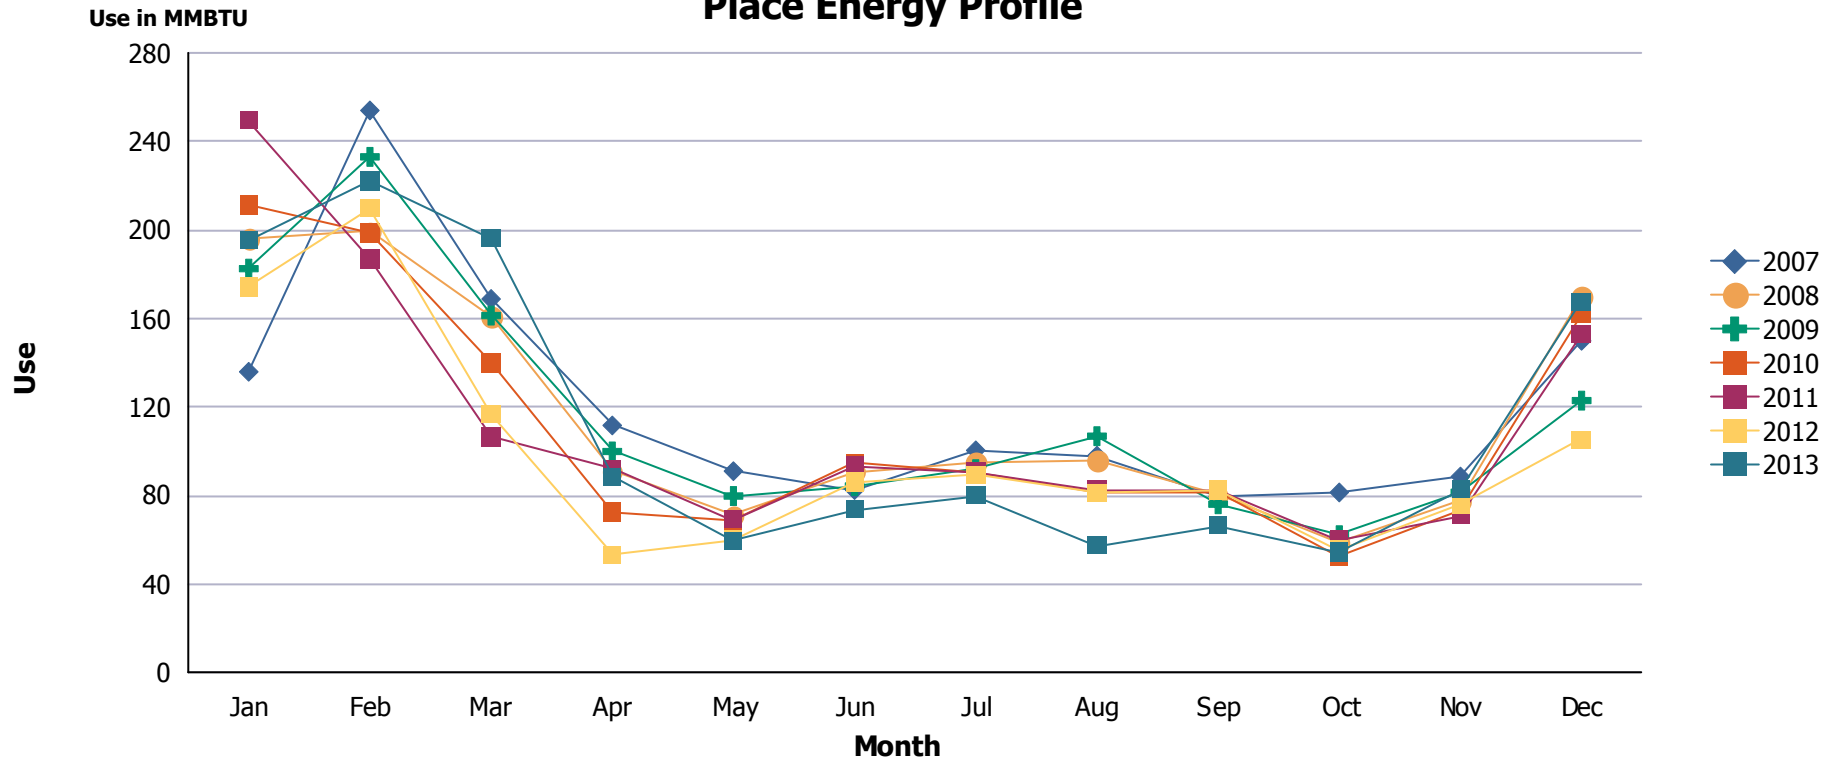

Place: [FIRE-9] Fire Station 9

1900 S. Walter Reed Dr
Arlington, VA, 22204

Place Energy Profile

Year	Jan	Feb	Mar	Apr	May	Jun	Jul	Aug	Sep	Oct	Nov	Dec	Totals
2007	136	254	169	112	91	83	100	98	80	81	89	150	1,442
2008	196	199	161	91	71	91	95	96	80	59	77	170	1,386
2009	182	233	161	100	80	84	92	107	76	62	82	123	1,382
2010	211	199	140	72	69	95	91	81	82	53	73	162	1,327
2011	250	187	107	92	69	93	90	82	82	60	71	153	1,336
2012	174	210	117	53	60	86	89	81	82	55	76	105	1,188
2013	195	222	196	88	59	74	80	57	66	54	83	168	1,344
Totals	1,345	1,503	1,050	608	499	605	638	603	548	424	550	1,031	9,405