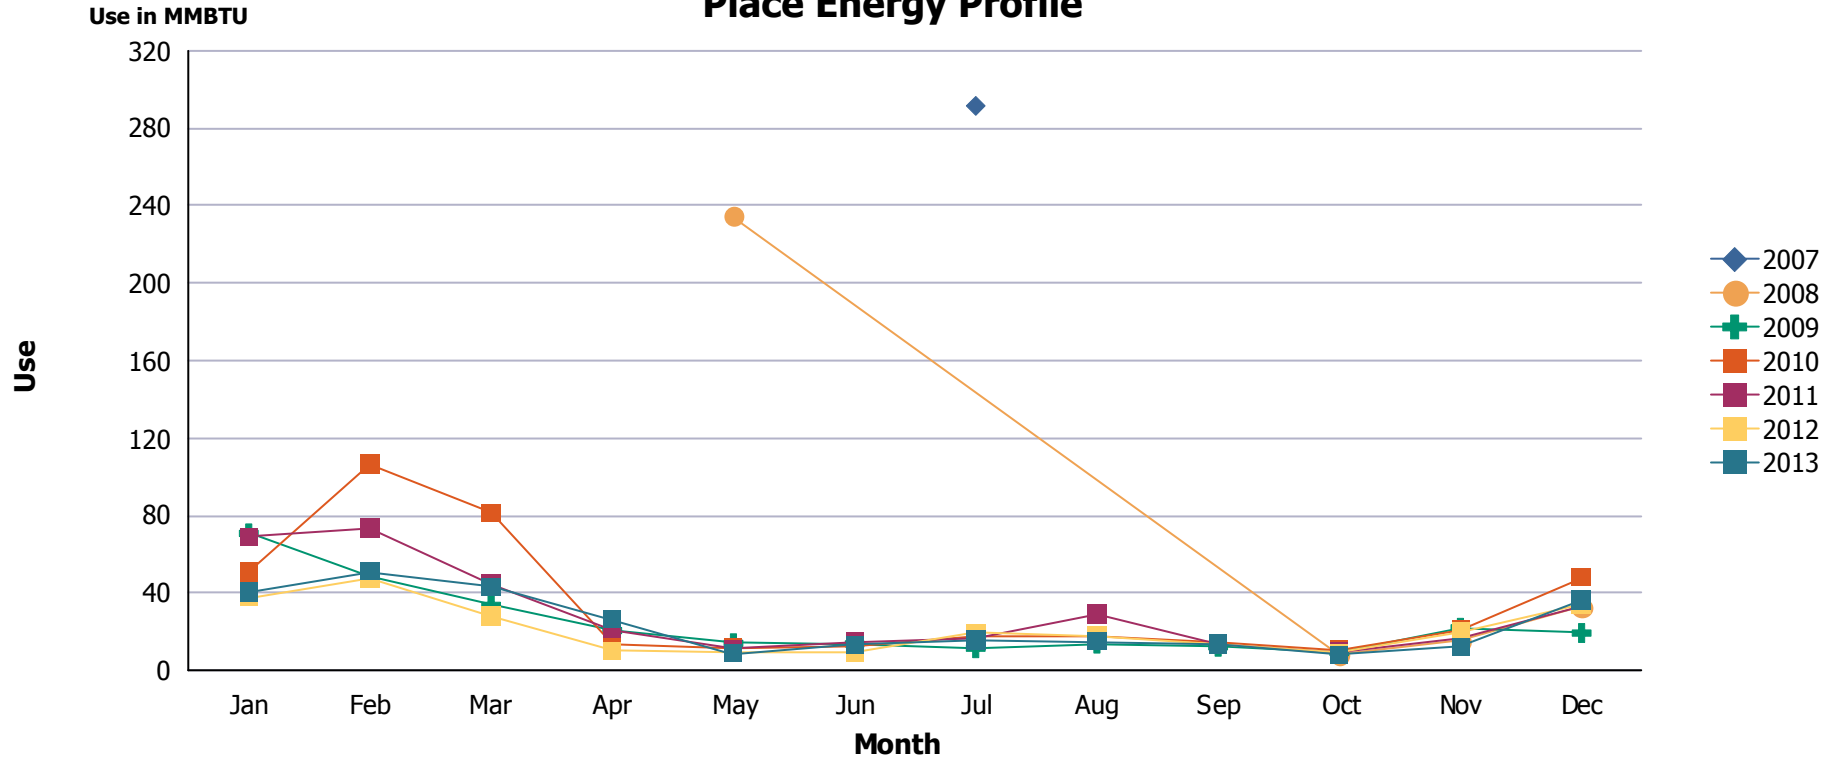

Place: [MOTOROLA] Motorola

Place Energy Profile

Year	Jan	Feb	Mar	Apr	May	Jun	Jul	Aug	Sep	Oct	Nov	Dec	Totals
2007	0	0	0	0	0	0	291	0	0	0	0	0	291
2008	0	0	0	0	235	0	0	0	0	8	15	33	291
2009	71	48	34	21	14	14	12	14	12	9	22	20	292
2010	51	106	81	14	12	13	18	18	14	11	21	48	407
2011	69	74	45	21	11	15	16	29	14	9	17	34	354
2012	38	48	28	10	9	10	19	18	14	9	20	34	257
2013	41	51	43	26	9	13	16	15	14	8	12	37	286
Totals	269	327	232	92	290	65	373	94	68	56	108	205	2,179