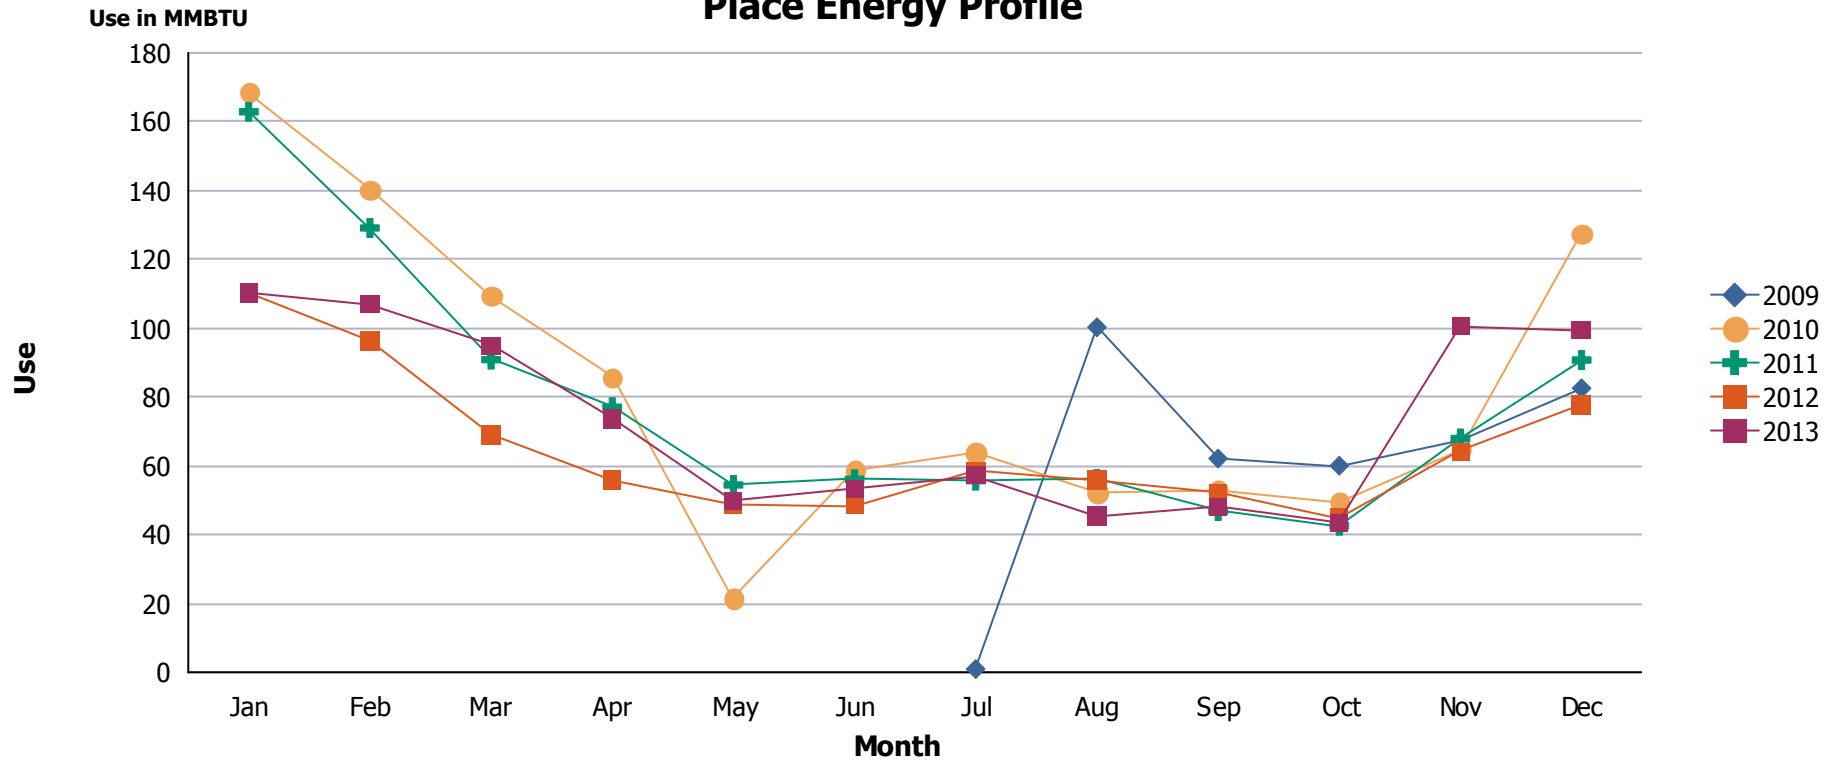

Place: [NEWESTOVER] Westover Library - New

1644 N McKinley
Arlington, VA, 22205

Place Energy Profile

Year	Jan	Feb	Mar	Apr	May	Jun	Jul	Aug	Sep	Oct	Nov	Dec	Totals
2009	0	0	0	0	0	0	1	100	62	60	67	83	374
2010	169	140	109	86	21	59	64	52	53	50	65	128	995
2011	163	129	91	77	55	56	56	47	43	68	91	91	931
2012	111	96	69	56	49	48	58	56	52	45	64	78	783
2013	110	107	95	74	50	53	57	45	48	43	101	99	884
Totals	552	473	364	293	175	217	237	310	262	241	365	478	3,966