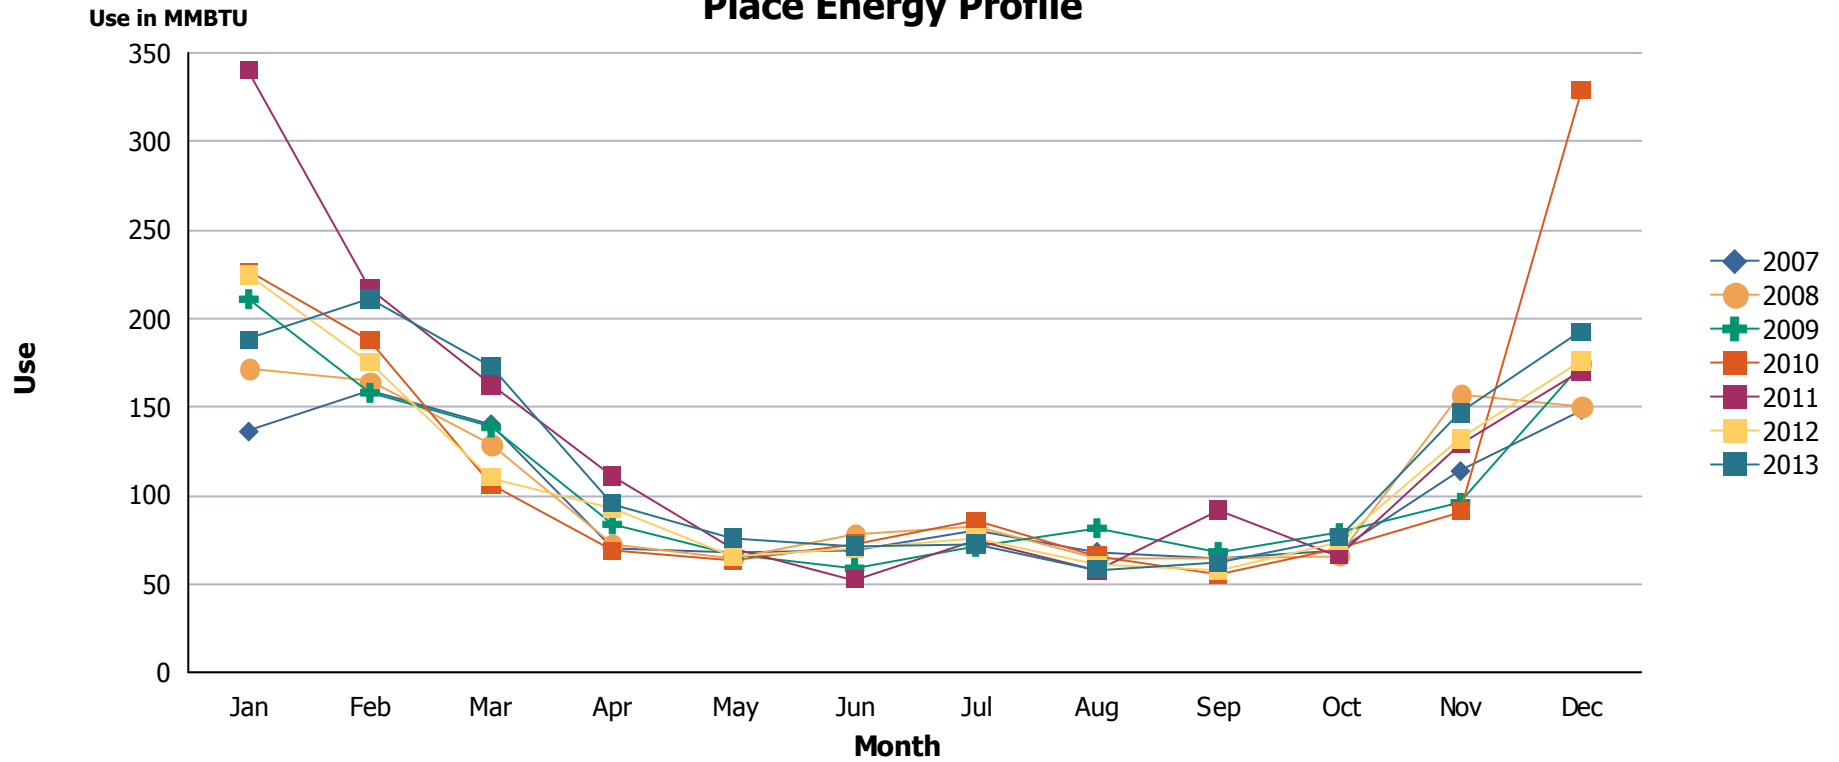

### Place Energy Profile

Year	Jan	Feb	Mar	Apr	May	Jun	Jul	Aug	Sep	Oct	Nov	Dec	Totals
2007	136	159	140	70	68	69	80	68	65	69	114	148	1,187
2008	172	164	129	72	65	78	83	65	65	66	157	150	1,266
2009	211	158	138	84	67	59	71	82	68	79	96	174	1,287
2010	226	188	106	69	64	72	85	66	55	71	91	329	1,422
2011	340	217	162	111	70	52	74	58	91	66	129	171	1,542
2012	225	175	110	93	66	70	76	61	57	74	132	176	1,315
2013	188	211	173	96	76	71	73	58	62	76	147	193	1,424
Totals	1,498	1,273	959	594	475	472	542	457	464	501	867	1,341	9,442